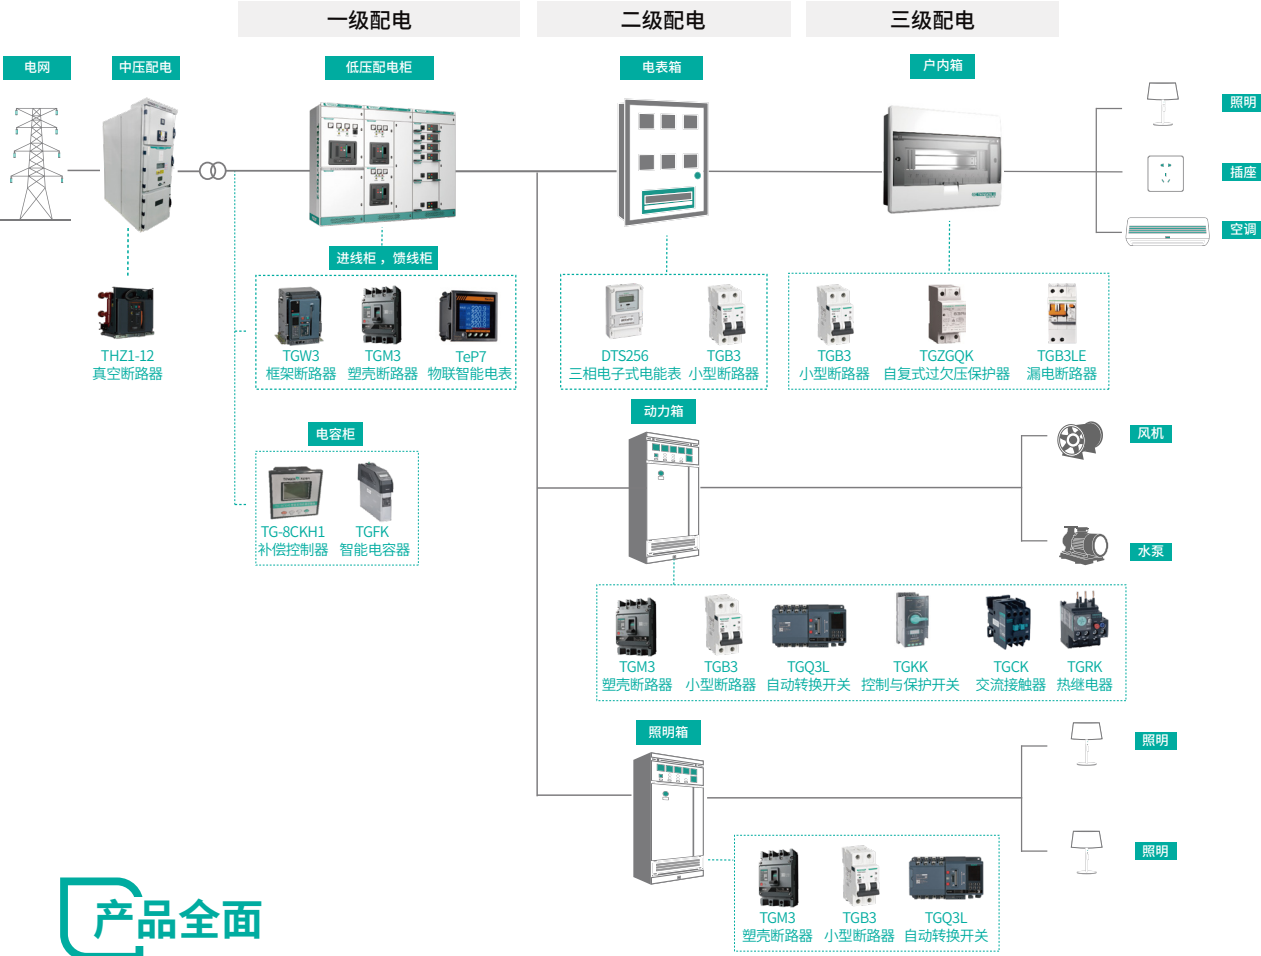

7*24h提供一站式服务

高品质解决方案 助力客户高质量发展

智能配电解决方案

建筑解决方案

方案特点

- 软硬件结合的智能配电系统, 实现运行管控、设备管理、环境监控、安全用电监测、设备AI智能诊断等功能, 运维更高效, 系统更安全。
- 多种优化的配电及控制方案, 可满足不同类型、不同功率的负载供电及控制的要求。
- 灵活多样的安装方式、紧凑的安装尺寸, 安装及维护更便捷。

产品全面

 <h4>配电器</h4> <p>框架断路器 塑壳断路器 剩余电流保护断路器 双电源自动转换开关 刀开关 隔离开关 电容器 无功补偿控制器 低压复合开关 熔断器</p>	 <h4>终端电器</h4> <p>小型断路器 小型剩余电流动作断路器 小型隔离开关 模数化插座 电涌保护器 自复式过欠压保护器 终端箱 家用交流接触器</p>	 <h4>控制电器</h4> <p>接触器 热继电器 中间继电器 时间继电器 小型继电器 断相与相序保护继电器 起动柜 起动器 电动机保护器 按钮、信号灯 行程开关</p>	 <h4>电源开关</h4> <p>变压器 电抗器 调压器 开关电源 互感器 稳压器</p>	 <h4>仪表产品</h4> <p>电子式电能表 机电式电能表 电测仪表</p>	 <h4>中压电气</h4> <p>真空断路器 高压负荷开关 隔离开关 其他</p>	 <h4>高低压成套</h4> <p>TGXR6-12 YB 口 -12/0.4 KYN28-12 TGG1(GGD) TGG2(MNS) TGG3(GGJ) TGG5(GCD) TGPV3 光伏专用</p>
---	---	---	---	--	---	---